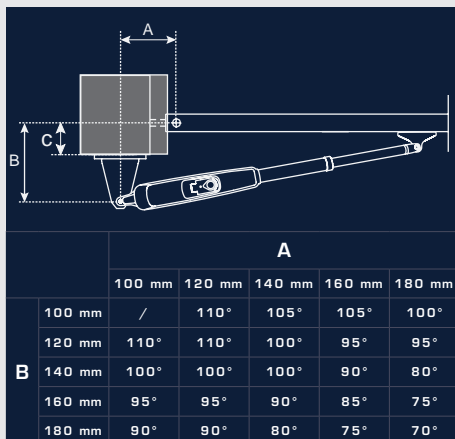

Levering

- 2 aandrijvingen en 1 besturing
- 2 4-kanaals designhandzenders
- 1 set infraroodfotocellen
- 2 x 2 sleutels voor noodontgrendeling
- bevestigingsmateriaal