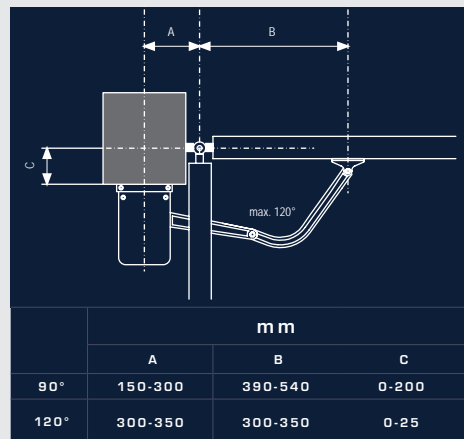

CHLA250EVC DRAAIPOORTAANDRIJVING

Krachtige aandrijving voor één- en tweevleugelige standaard draaipoorten.

- max. vleugelbreedte 2,5 m
- maximaal vleugelgewicht 200 kg
- besturing via smartphone mogelijk
- automatische hindernisherkenning
- automatische sluiting instelbaar
- Soft-Start en Soft-Stop-functie
- handmatige noodontgrendeling mogelijk
- Openen van slechts één vleugel instelbaar

Levering

- 2 aandrijvingen en 1 besturing
- 2 4-kanaals designhandzenders
- 1 set infraroodfotocellen
- 2 x 2 sleutels voor noodontgrendeling
- bevestigingsmateriaal

CHAA250EVC DRAAIPOORTAANDRIJVING

! **BELANGRIJK!**
Voor poorten met brede palen

Vleugelpoortaanrijving met scharnierarmen voor één- en tweevleugelige draaipoorten met brede palen.

- maximale vleugelbreedte 2,5 m
- maximaal vleugelgewicht 200 kg
- besturing via smartphone mogelijk
- automatische hindernisherkenning
- automatische sluiting instelbaar
- Soft-Start en Soft-Stop-functie
- handmatige noodontgrendeling mogelijk
- Openen van slechts één vleugel instelbaar

Levering

- 2 aandrijvingen, 2 knikarmen en 1 besturing
- 2 4-kanaals designhandzenders
- 1 set infraroodfotocellen
- 2 x 2 sleutels voor noodontgrendeling
- bevestigingsmateriaal